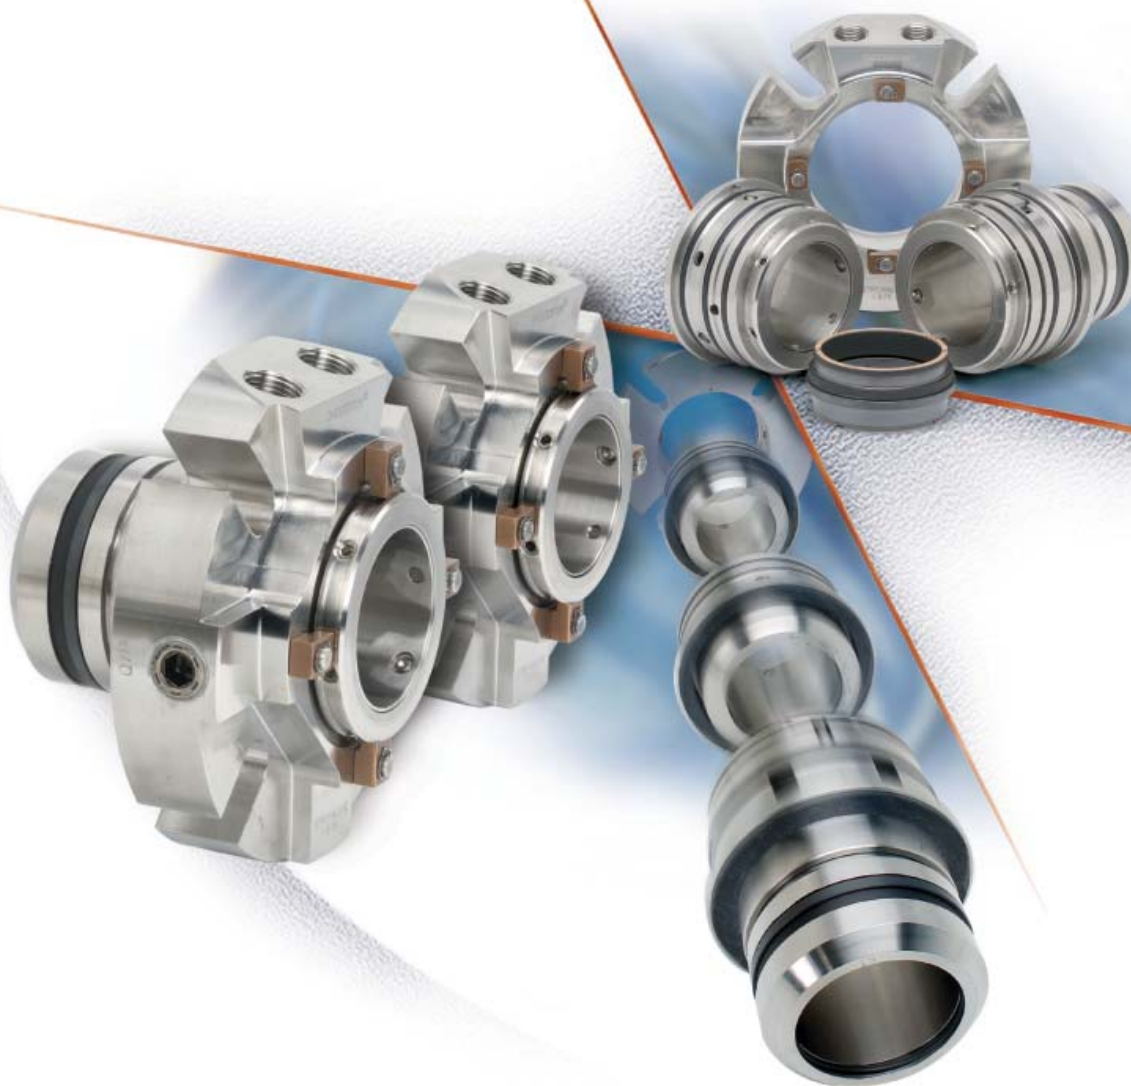

## ***S10 jednoduché &***

## ***S20 dvojité mechanické upchávk***

***Predstavujeme 4tú generáciu  
upchávk Chesterton  
kazetové mechanické upchávk Streamline***

## *Streamline S-Séria*

**S10 jednoduché &  
S20 dvojité mechanické upchávk**

*Nové označenie pre  
kvalitu a efektivitu*